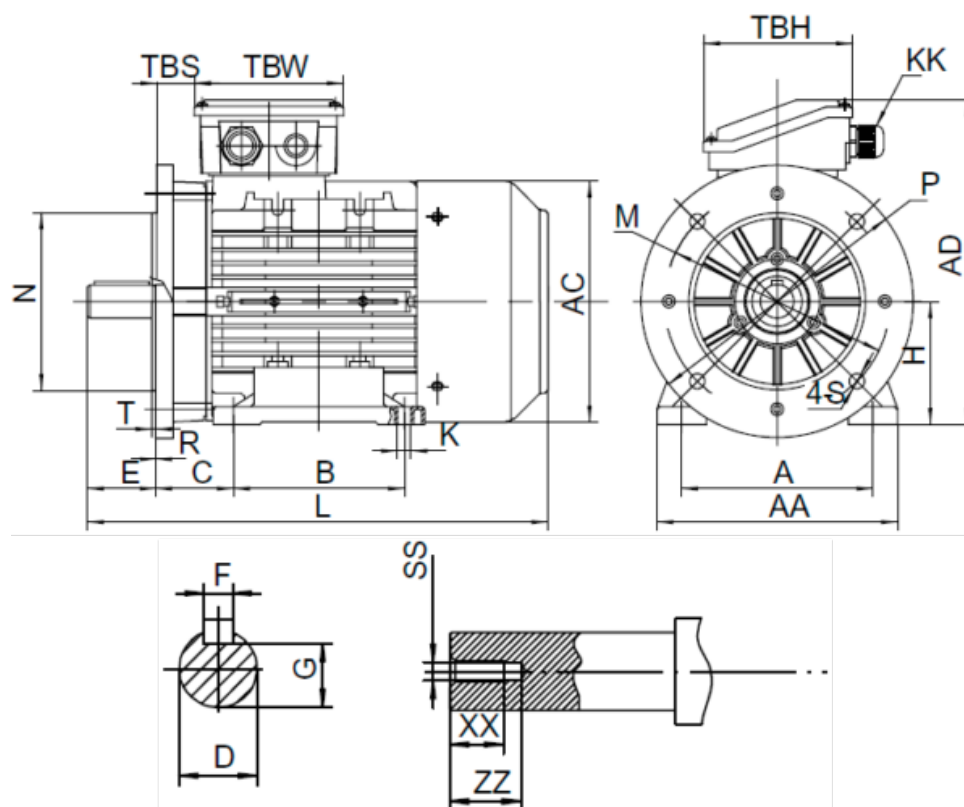

Varenummer: 25180011021740
 Beskrivelse: Kleedrive T3A 802-2 1.1kw 2800 o/min UL/CSA
 3x230/400V 50 HZ IP55 B35 Eff=82,7%

Mål

A = 125	F = 6	TBW = 109
AA = 160	G = 15.5	XX = 16
AC = Ø157	H = 80	ZZ = 21
AD = 214	HD = 134	
B = 100	L = 277	
C = 50	SS = M6	
D = Ø19	TBH = 109	
E = 40	TBS = 26.5	